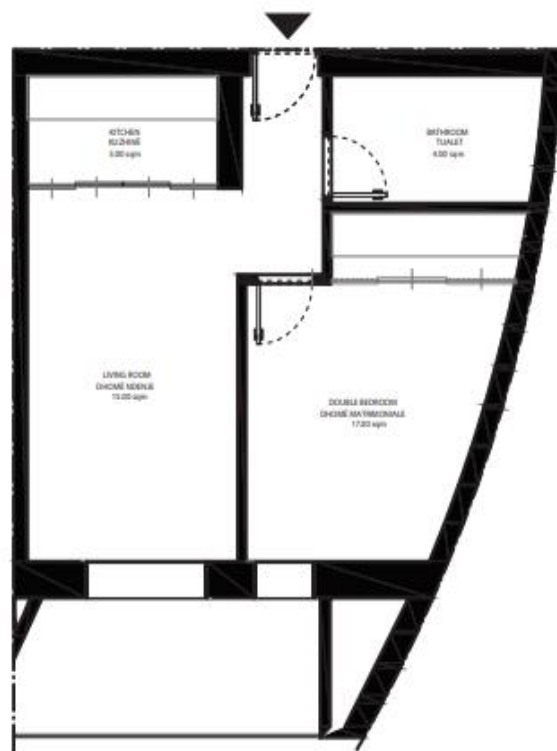

APARTMENT TYPE M (1+1)

APARTAMENT TIPI M (1+1)

*SURFACE SIPËRFAQJA

Sipërfaqe Apartamenti:

80.94 – 82.77 m²

Sipërfaqe të përbashkëta:

15.38 – 15.73 m²

SPACES HAPËSIRAT

LIVING ROOM
DHOMË NDEJË

KITCHEN
KUZHINË

1 DOUBLE BEDROOM
1 DHOMË ÇIFT

1 BATHROOM

1 TUALET

0 1 2 4

dimensions may be varied
dimensionet mund të ndryshojnë