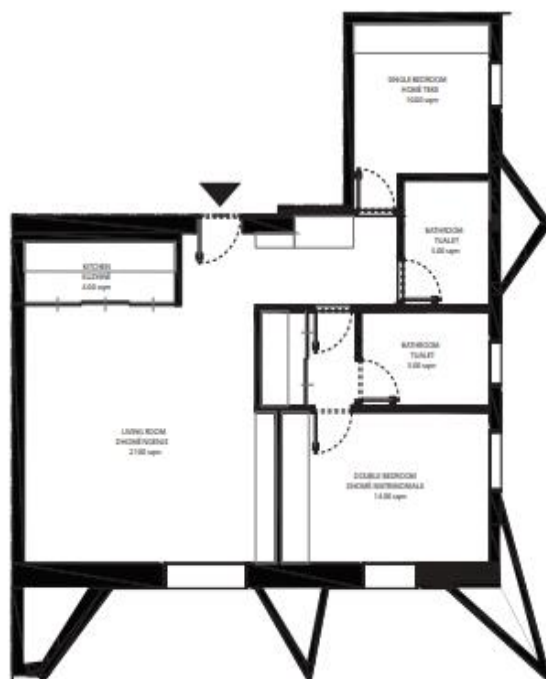

APARTMENT TYPE I (2+1)

APARTAMENT TIPI I (2+1)

*SURFACE SIPËRFAQJA

Sipërfaqe Apartamenti:
125.46 – 125.66 m²

Sipërfaqe të përbashkëta:
23.84 – 23.88 m²

SPACES HAPËSIRAT

- LIVING ROOM
DHOMË NDEJJE
- KITCHEN
KUZHINË
- 1 DOUBLE BEDROOM
- 1 DHOMË ÇIFT
- 1 SINGLE BEDROOM
- 1 DHOMË TEKE
- 2 BATHROOMS
- 2 TUALETE

0 1 2 4

dimensions may be varied
dimensionet mund të ndryshojnë